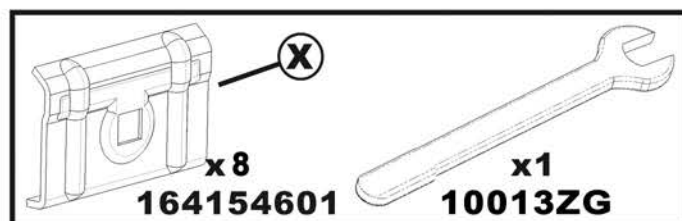

n° 770

NISSAN NV200 Van

11/2009>

NISSAN NV200 Combi

11/2009>

Charge maximale admissible indiquée sur la boîte de kit. Ne pas dépasser la charge maximale autorisée par le constructeur du véhicule

Il Carico massimo ammissibile è indicato sulla scatola del kit. Non superare il carico massimo consentito dal costruttore del veicolo

Carga máxima admisible indicada en la caja de kit. No exceda la carga máxima permitida por el fabricante del vehículo.

Maximum allowable load indicated on the box of kit. Do not exceed the maximum load allowed by the vehicle manufacturer.

Maximal zulässige belastung angegeben auf der box der kit . Überschreiten sie nicht die maximale belastung durch den fahrzeughersteller zugelassen.