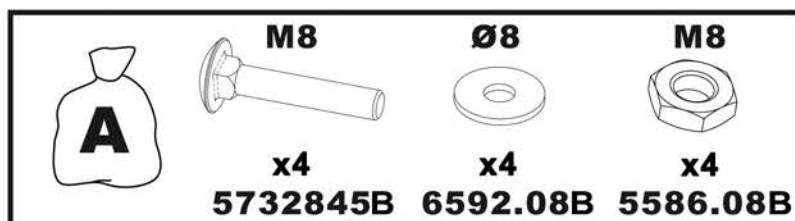

n° 770

NISSAN NV200 Van

11/2009>

NISSAN NV200 Combi

11/2009>

Charge maximale admissible indiquée sur la boîte de kit. Ne pas dépasser la charge maximale autorisée par le constructeur du véhicule

Il Carico massimo ammissibile è indicato sulla scatola del kit. Non superare il carico massimo consentito dal costruttore del veicolo

Carga máxima admisible indicada en la caja de kit. No exceda la carga máxima permitida por el fabricante del vehículo.

Maximum allowable load indicated on the box of kit. Do not exceed the maximum load allowed by the vehicle manufacturer.

Maximal zulässige belastung angegeben auf der box der kit . Überschreiten sie nicht die maximale belastung durch den fahrzeughersteller zugelassen.