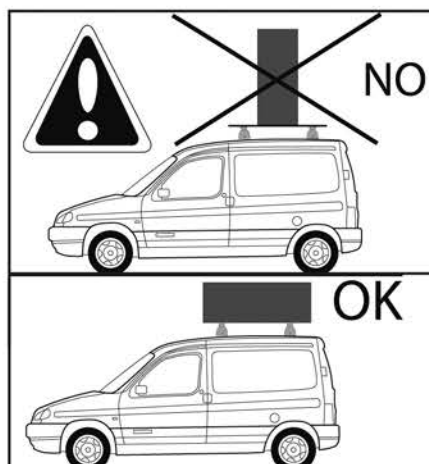

n° 770

NISSAN NV200 Van

11/2009>

NISSAN NV200 Combi

11/2009>

Charge maximale admissible indiquée sur la boîte de kit. Ne pas dépasser la charge maximale autorisée par le constructeur du véhicule

Il Carico massimo ammissibile è indicato sulla scatola del kit. Non superare il carico massimo consentito dal costruttore del veicolo

Carga máxima admisible indicada en la caja de kit. No exceda la carga máxima permitida por el fabricante del vehículo.

Maximum allowable load indicated on the box of kit. Do not exceed the maximum load allowed by the vehicle manufacturer.

Maximal zulässige belastung angegeben auf der box der kit . Überschreiten sie nicht die maximale belastung durch den fahrzeughersteller zugelassen.