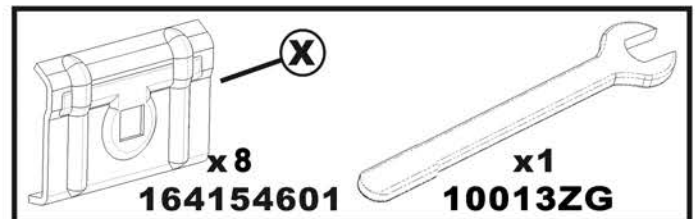

n° 765

RENAULT Kangoo I.

03-1998-> 12/2007

NISSAN Kubistar

08/2003->

Charge maximale admissible indiquée sur la boîte de kit. Ne pas dépasser la charge maximale autorisée par le constructeur du véhicule

Il Carico massimo ammissibile è indicato sulla scatola del kit. Non superare il carico massimo consentito dal costruttore del veicolo

Carga máxima admisible indicada en la caja de kit. No exceda la carga máxima permitida por el fabricante del vehículo.

Maximum allowable load indicated on the box of kit. Do not exceed the maximum load allowed by the vehicle manufacturer.

Maximal zulässige belastung angegeben auf der box der kit . Überschreiten sie nicht die maximale belastung durch den fahrzeughersteller zugelassen.