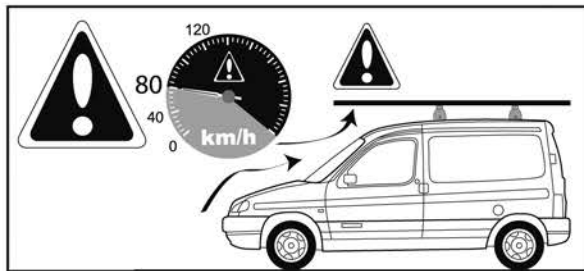

n° 765

RENAULT Kangoo I.

03-1998-> 12/2007

NISSAN Kubistar

08/2003->

Charge maximale admissible indiquée sur la boîte de kit. Ne pas dépasser la charge maximale autorisée par le constructeur du véhicule

Il Carico massimo ammissibile è indicato sulla scatola del kit. Non superare il carico massimo consentito dal costruttore del veicolo

Carga máxima admisible indicada en la caja de kit. No exceda la carga máxima permitida por el fabricante del vehículo.

Maximum allowable load indicated on the box of kit. Do not exceed the maximum load allowed by the vehicle manufacturer.

Maximal zulässige belastung angegeben auf der box der kit . Überschreiten sie nicht die maximale belastung durch den fahrzeughersteller zugelassen.