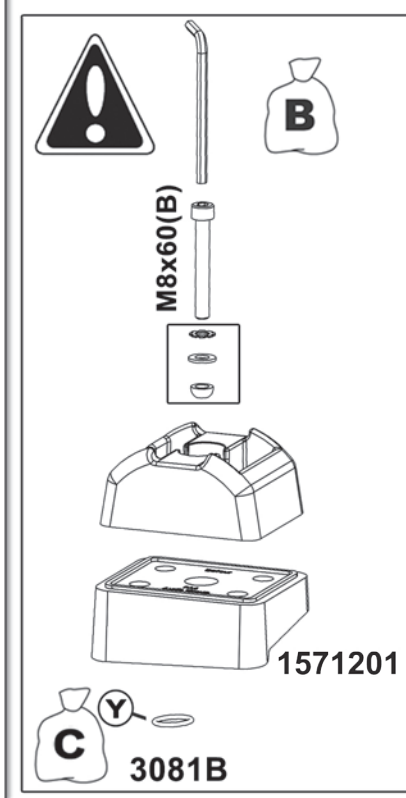

n° 765

RENAULT Kangoo I.

03-1998-> 12/2007

NISSAN Kubistar

08/2003->

Charge maximale admissible indiquée sur la boîte de kit. Ne pas dépasser la charge maximale autorisée par le constructeur du véhicule

Il Carico massimo ammissibile è indicato sulla scatola del kit. Non superare il carico massimo consentito dal costruttore del veicolo

Carga máxima admisible indicada en la caja de kit. No exceda la carga máxima permitida por el fabricante del vehículo.

Maximum allowable load indicated on the box of kit. Do not exceed the maximum load allowed by the vehicle manufacturer.

Maximal zulässige belastung angegeben auf der box der kit . Überschreiten sie nicht die maximale belastung durch den fahrzeughersteller zugelassen.

- 6798.08B
- 6592.08B
- 211500002

5

6