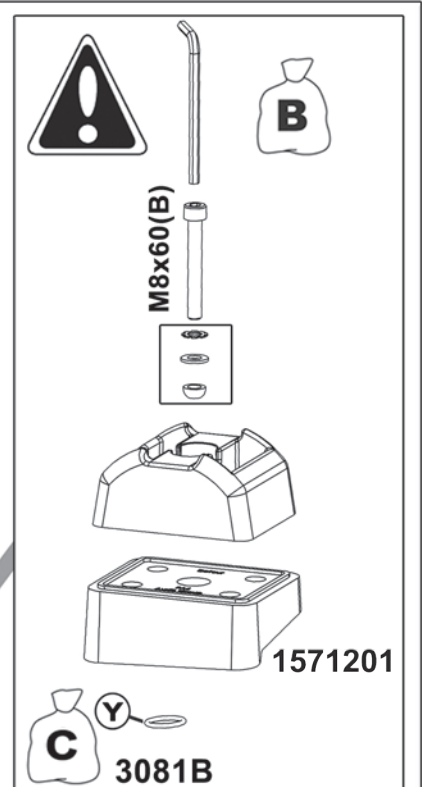

- 6798.08B
- 6592.08B
- 211500002