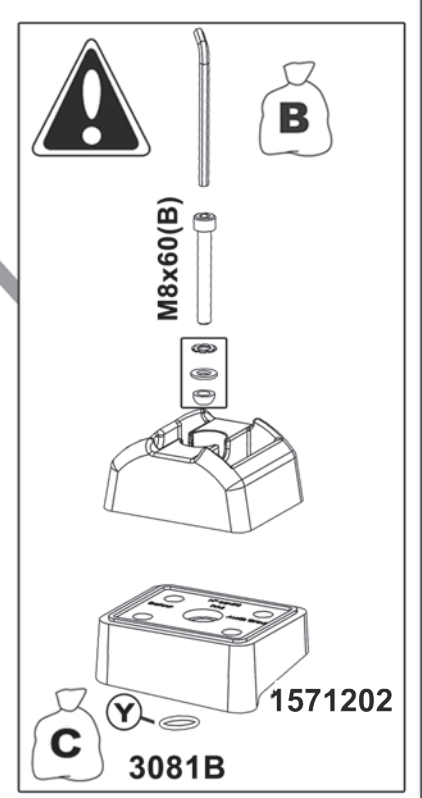

- 6798.08B
- 6592.08B
- 211500002