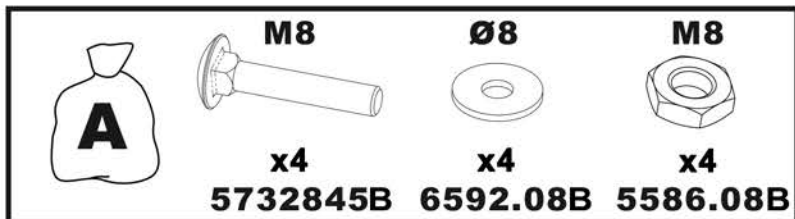

n° 765

RENAULT Kangoo I.

03-1998-> 12/2007

NISSAN Kubistar

08/2003->

Charge maximale admissible indiquée sur la boîte de kit. Ne pas dépasser la charge maximale autorisée par le constructeur du véhicule

Il Carico massimo ammissibile è indicato sulla scatola del kit. Non superare il carico massimo consentito dal costruttore del veicolo

Carga máxima admisible indicada en la caja de kit. No exceda la carga máxima permitida por el fabricante del vehículo.

Maximum allowable load indicated on the box of kit. Do not exceed the maximum load allowed by the vehicle manufacturer.

Maximal zulässige belastung angegeben auf der box der kit . Überschreiten sie nicht die maximale belastung durch den fahrzeughersteller zugelassen.