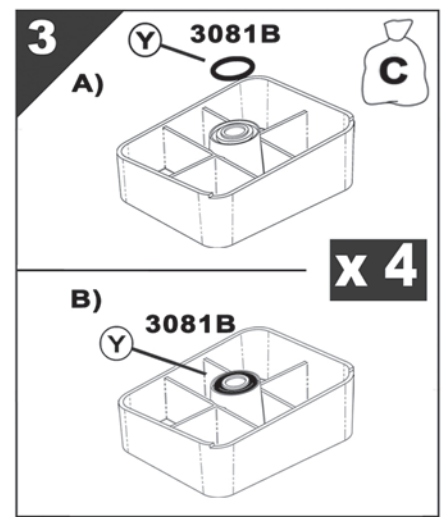

- 6798.08B
- 6592.08B
- 211500002