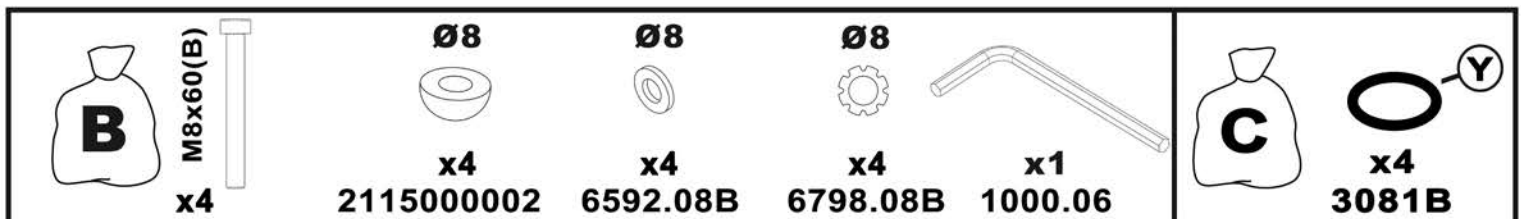

n° 765

RENAULT Kangoo I.

03-1998-> 12/2007

NISSAN Kubistar

08/2003->

Charge maximale admissible indiquée sur la boîte de kit. Ne pas dépasser la charge maximale autorisée par le constructeur du véhicule

Il Carico massimo ammissibile è indicato sulla scatola del kit. Non superare il carico massimo consentito dal costruttore del veicolo

Carga máxima admisible indicada en la caja de kit. No exceda la carga máxima permitida por el fabricante del vehículo.

Maximum allowable load indicated on the box of kit. Do not exceed the maximum load allowed by the vehicle manufacturer.

Maximal zulässige belastung angegeben auf der box der kit . Überschreiten sie nicht die maximale belastung durch den fahrzeughersteller zugelassen.