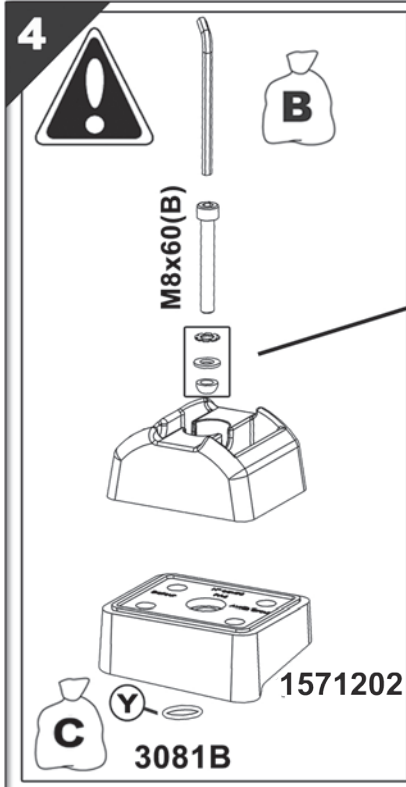

- 6798.08B
- 6592.08B
- 211500002