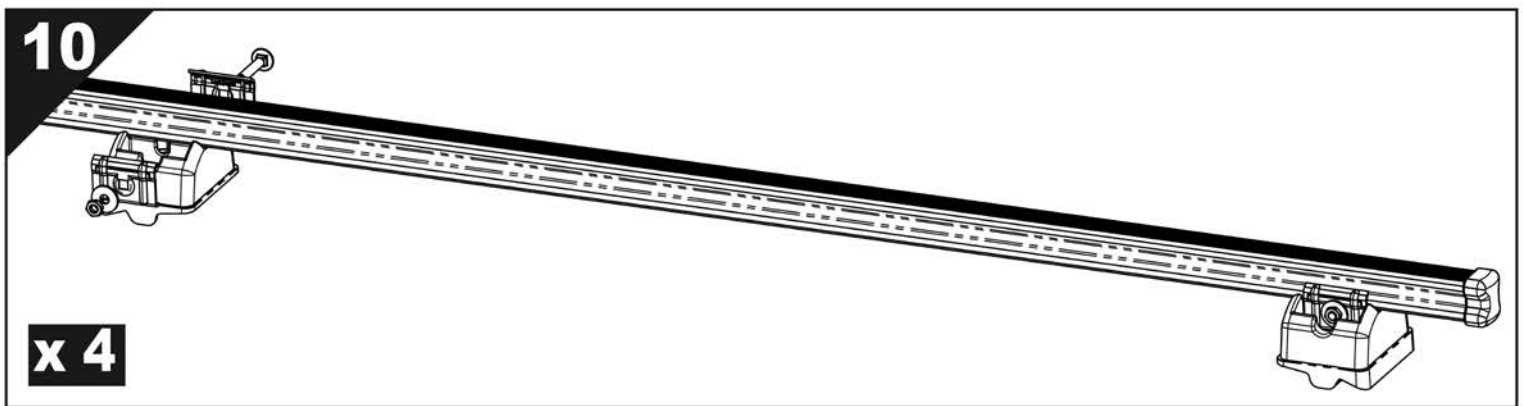

4

5

DG/MG - 01/15 -11100761

AURILIS GROUP - 14/16 Rue Pierre Boulanger - 631000 CLERMONT FERRAND