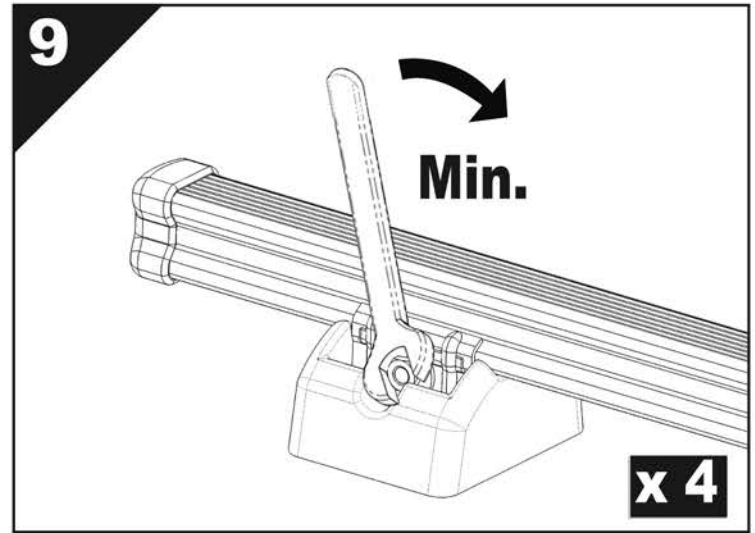

4

5

DG/MG - 01/15 -11100761

AURILIS GROUP - 14/16 Rue Pierre Boulanger - 631000 CLERMONT FERRAND