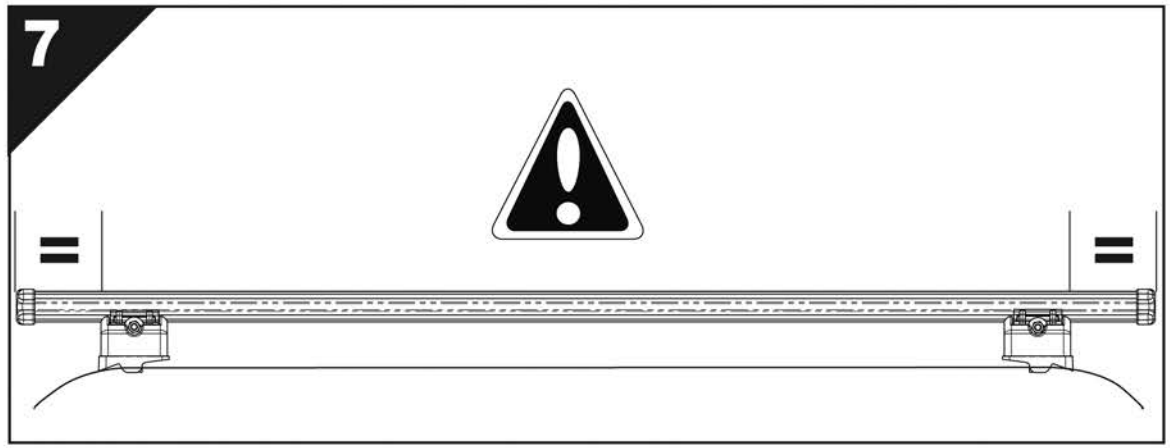

4

5

DG/MG - 01/15 -11100761

AURILIS GROUP - 14/16 Rue Pierre Boulanger - 631000 CLERMONT FERRAND