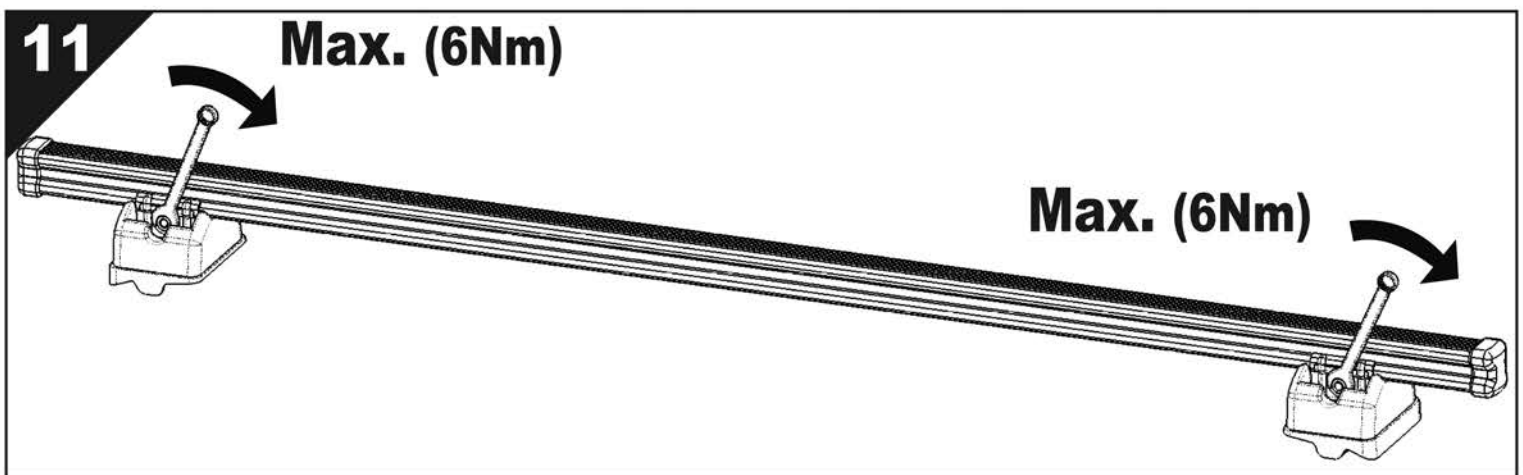

4

5

DG/MG - 01/15 -11100761

AURILIS GROUP - 14/16 Rue Pierre Boulanger - 631000 CLERMONT FERRAND