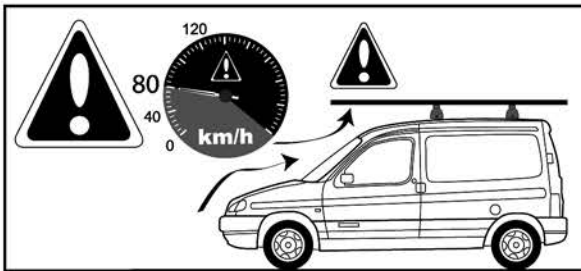

n° 766

DACIA Dokker

11/2012->

Charge maximale admissible indiquée sur la boîte de kit. Ne pas dépasser la charge maximale autorisée par le constructeur du véhicule

Il Carico massimo ammissibile è indicato sulla scatola del kit. Non superare il carico massimo consentito dal costruttore del veicolo

Carga máxima admisible indicada en la caja de kit. No exceda la carga máxima permitida por el fabricante del vehículo.

Maximum allowable load indicated on the box of kit. Do not exceed the maximum load allowed by the vehicle manufacturer.

Maximal zulässige belastung angegeben auf der box der kit . Überschreiten sie nicht die maximale belastung durch den fahrzeughersteller zugelassen.

x4
3211500001

x1
1571201

x1
1571202

x1
1571103

x1
1571104

x4
5732845B

x4
6592.08B

x4
5586.08B

x8
164154601

x1
10013ZG

x4

x4
211500002

x4
6592.08B

x4
6798.08B

x1
1000.06

x4
3081B