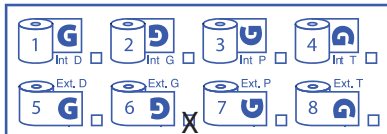

Numero de l'étiquette : ET7459A - AG01

Cyan	Magenta	Yellow	Black	Découpe	Nombre de couleurs :	Signature de validation :
PMS 1	PMS 2	PMS 3	PMS 4	PMS 5		

Éléments à remplir impérativement pour tous formats existants

☒ Création sur format existant ☐ Renouvellement avec modifications

Référence Durand :
N° étiquette de référence :
Format étiquette Durand :

Éléments à remplir impérativement pour tous nouveaux formats

☐ Création avec nouveau format

Format étiquette créée :

Laize : mm
Avance : mm

CONDITIONNEMENT À CONFIRMER

Matière : Couché ☐ PE ☒

MANDRINS : 76 ☒ Autre ☐

Nbre. étiquettes/bobine = 500 ☐ 1000 ☐ 2500 ☒ 5000 ☐