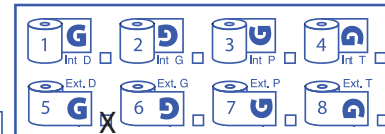

Numero de l'étiquette : ET7460A - AG01

Cyan	Magenta	Yellow	Black	Découpe	Nombre de couleurs :	Signature de validation :
PMS 1	PMS 2	PMS 3	PMS 4	PMS 5		

Éléments à remplir impérativement pour tous formats existants

☒ Création sur format existant ☐ Renouvellement avec modifications

Référence Durand :
N° étiquette de référence :
Format étiquette Durand :

Éléments à remplir impérativement pour tous nouveaux formats

☐ Création avec nouveau format

Format étiquette créée :

Laize : mm
Avance : mm

CONDITIONNEMENT À CONFIRMER

Matière : Couché ☐ PE ☒

MANDRINS : 76 ☒ Autre ☐

Nbre. étiquettes/bobine = 500 ☐ 1000 ☐ 2500 ☒ 5000 ☐