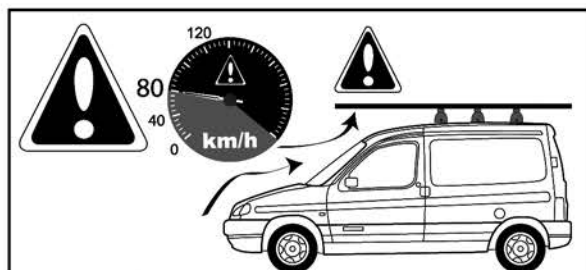

n° 771

VOLKSWAGEN Transporter

2003->2015

VOLKSWAGEN Transporter Multivan

2003->2015

VOLKSWAGEN Transporter

2015->

Charge maximale admissible indiquée sur la boîte de kit. Ne pas dépasser la charge maximale autorisée par le constructeur du véhicule

Il Carico massimo ammissibile è indicato sulla scatola del kit. Non superare il carico massimo consentito dal costruttore del veicolo

Carga máxima admisible indicada en la caja de kit. No exceda la carga máxima permitida por el fabricante del vehículo.

Maximum allowable load indicated on the box of kit. Do not exceed the maximum load allowed by the vehicle manufacturer.

Maximal zulässige belastung angegeben auf der box der kit . Überschreiten sie nicht die maximale belastung durch den fahrzeughersteller zugelassen.

x4
321150001

x4
1572107