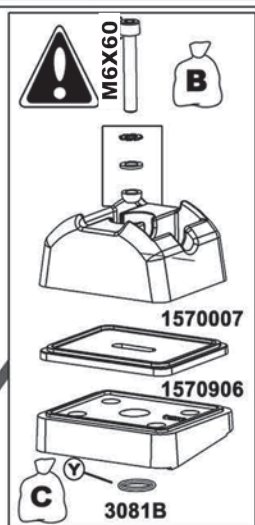

Pour/Para/For/Per
Volkswagen Caddy Maxi Van 01/2011>
Volkswagen Caddy Maxi Combi 01/2011>

- **6798.08B**
- **6592.08B**
- **211500002**