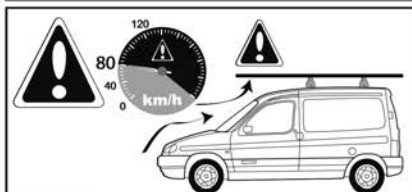

Charge maximale admissible indiquée sur la boîte de kit. Ne pas dépasser la charge maximale autorisée par le constructeur du véhicule

Il Carico massimo ammissibile è indicato sulla scatola del kit. Non superare il carico massimo consentito dal costruttore del veicolo

Carga máxima admisible indicada en la caja de kit. No exceda la carga máxima permitida por el fabricante del vehículo.

Maximum allowable load indicated on the box of kit. Do not exceed the maximum load allowed by the vehicle manufacturer.

Maximal zulässige Belastung angegeben auf der box der kit. Überschreiten sie nicht die maximale Belastung durch den fahrzeughersteller zugelassen.