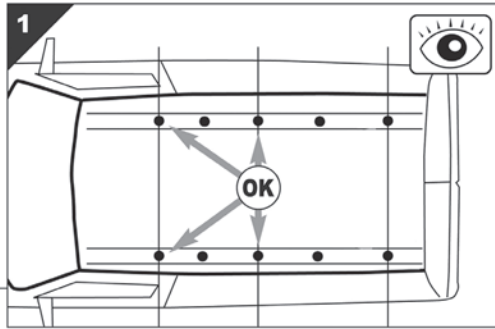

2

B

M6x45B

3211500001

1570007

1570807

B

M6x40B

3211500001

1570807

B

M6x45B

3211500001

1570007

1570807

B

M6x40B

3211500001

1570807