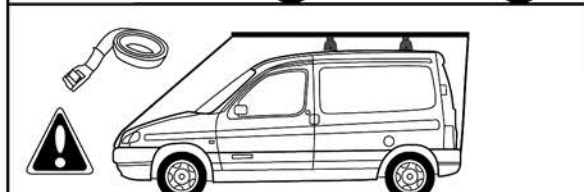

x4
321150001

x4

x4

5732845B

x4

6592.08B

x4

5586.08B