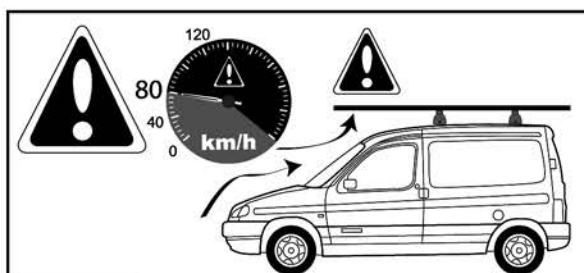

n° 769

FORD Tourneo Connect 5P

03>

FORD Transit Connect 4P

03>

Charge maximale admissible indiquée sur la boîte de kit. Ne pas dépasser la charge maximale autorisée par le constructeur du véhicule

Il Carico massimo ammissibile è indicato sulla scatola del kit. Non superare il carico massimo consentito dal costruttore del veicolo

Carga máxima admisible indicada en la caja de kit. No exceda la carga máxima permitida por el fabricante del vehículo.

Maximum allowable load indicated on the box of kit. Do not exceed the maximum load allowed by the vehicle manufacturer.

Maximal zulässige belastung angegeben auf der box der kit . Überschreiten sie nicht die maximale belastung durch den fahrzeughersteller zugelassen.

x4
321150001

x4

x4

5732845B

x4

6592.08B

x4

5586.08B

x8

164154601

x1

10013ZG

x4

x4

211500002

x4

6592.08B

x4

6798.08B

x1

100006