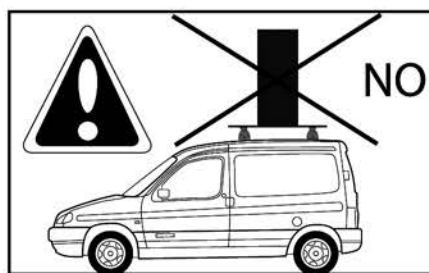

x4
321150001

x4

x4

5732845B

x4

6592.08B

x4

5586.08B